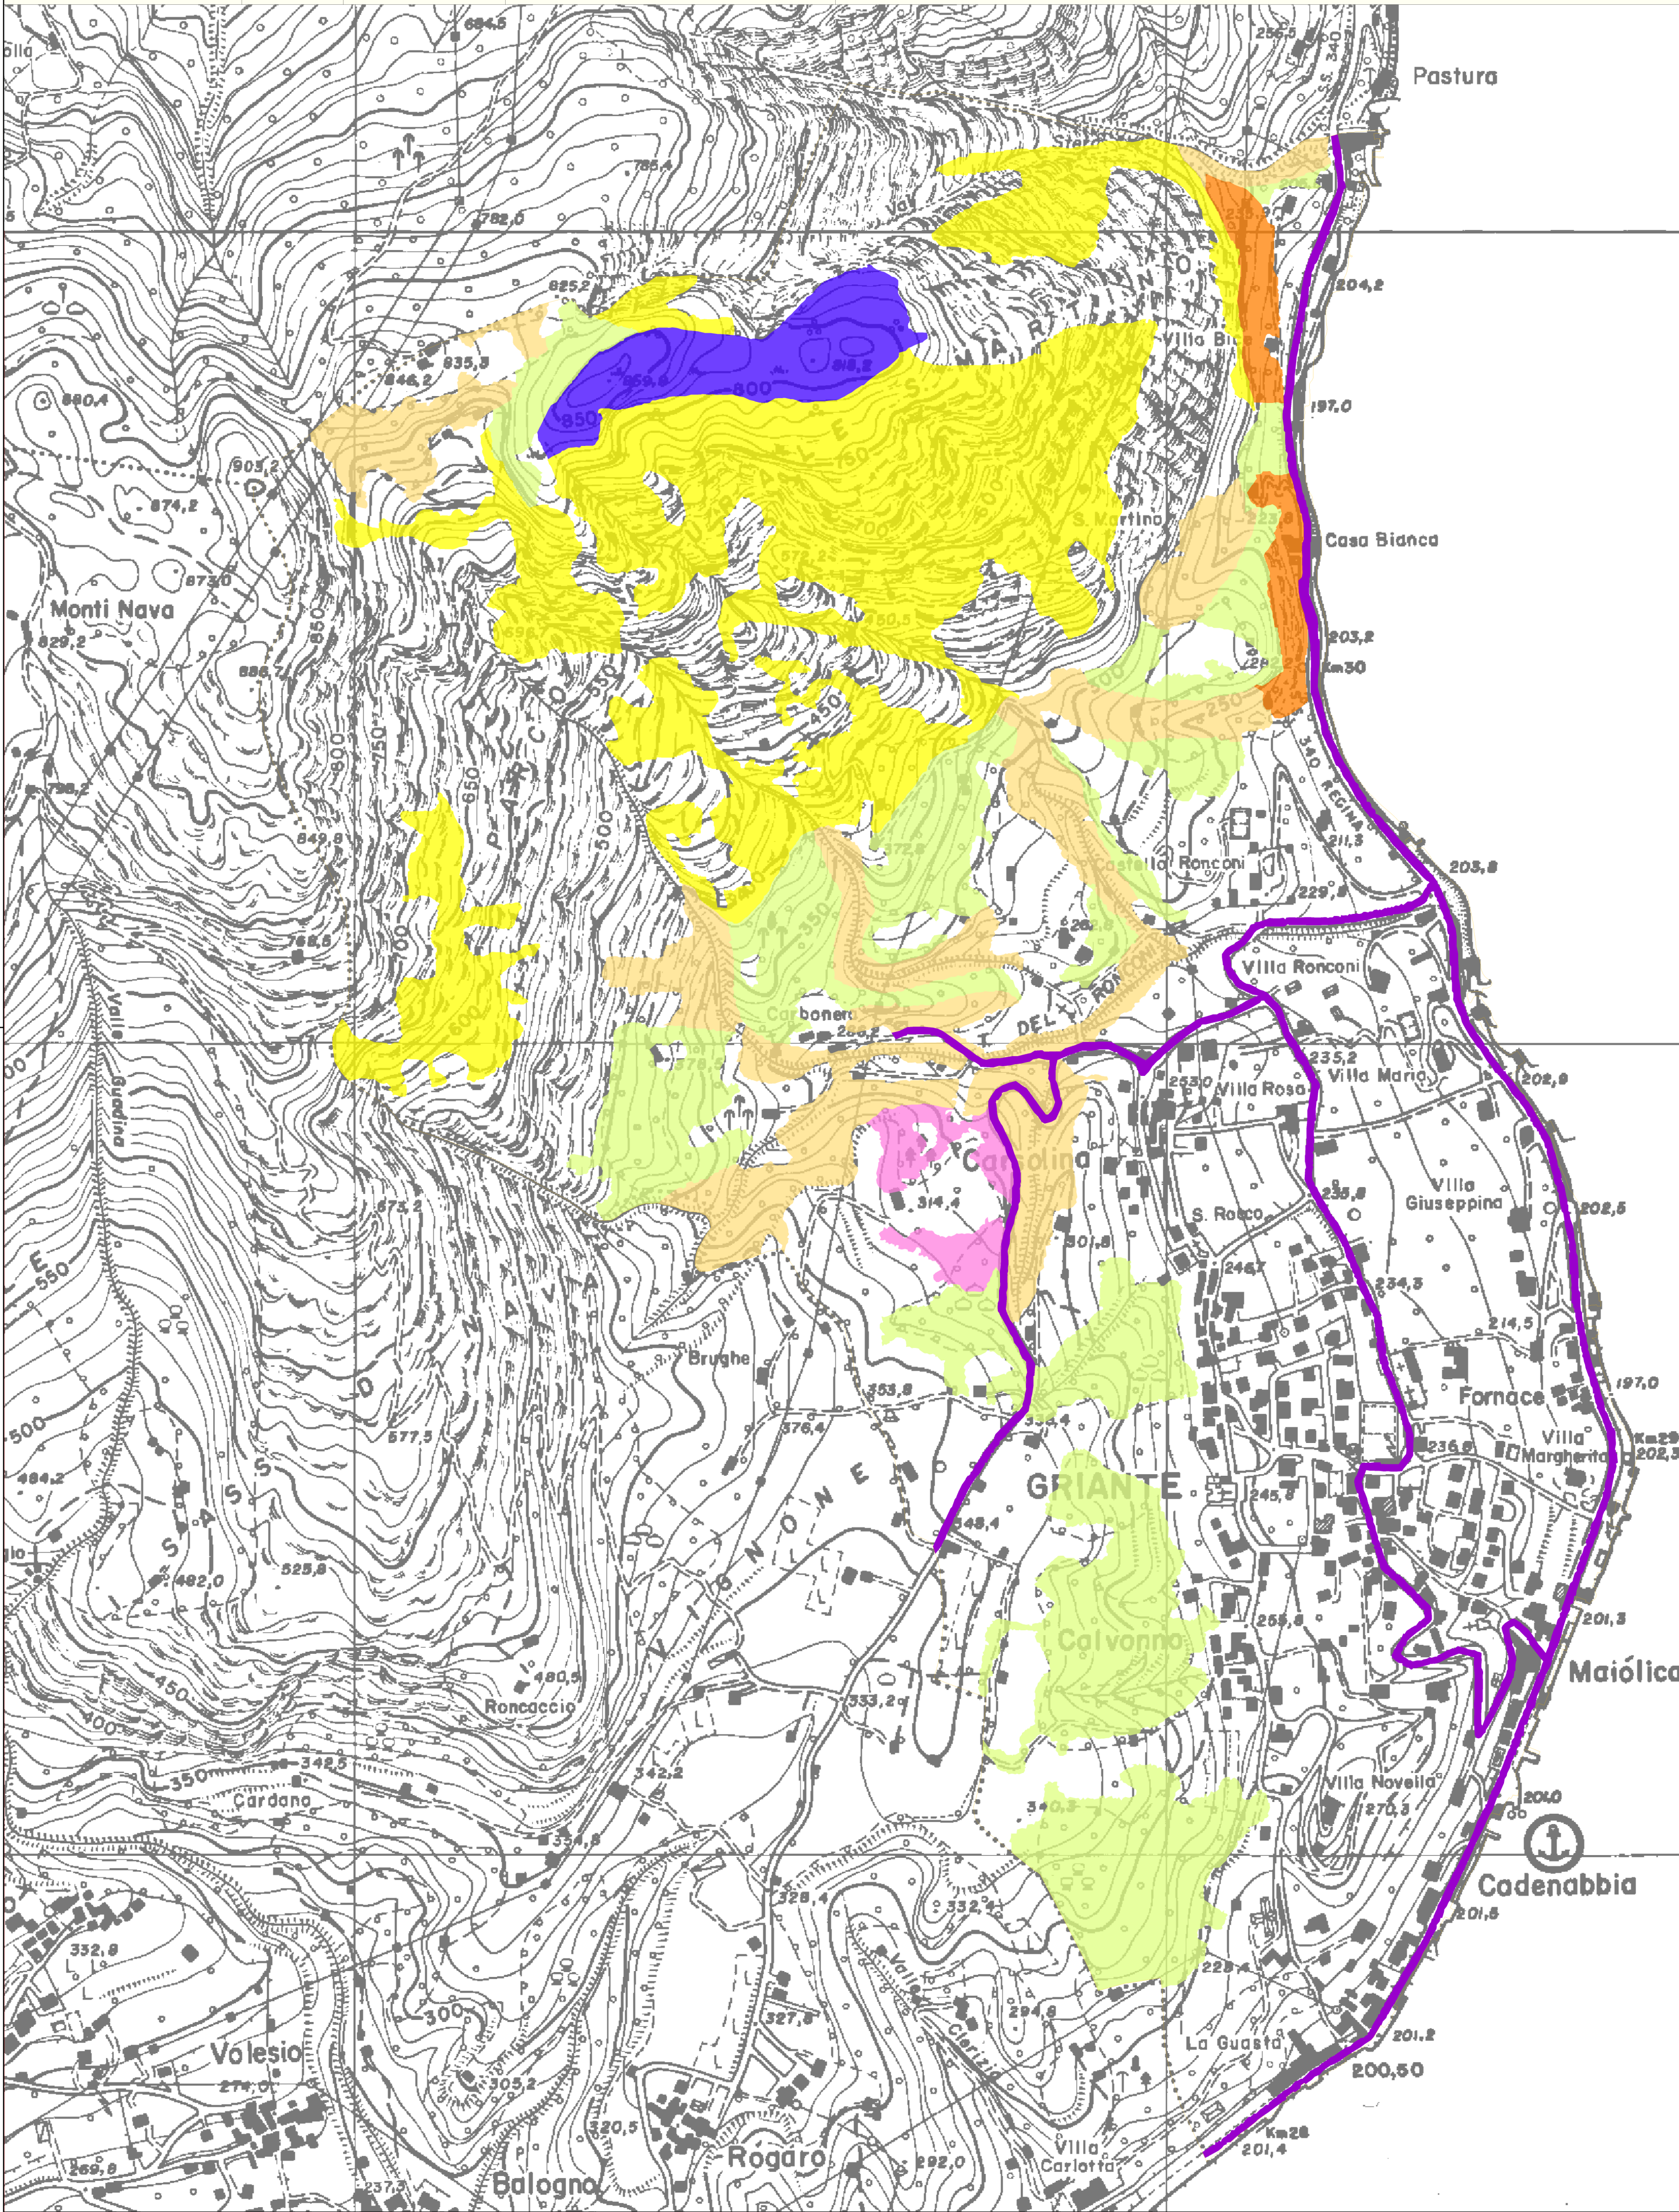

3		
2		
1		
0	14.09.2009	EMISSIONE
rev.	data	descrizione

titolo		Documento di Piano
P.I.F. - DESTINAZIONI FUNZIONALI		
data	settembre 2009	tipo
scala	1/5000	PRESCRITTIVA
file		c:\kartogriante\pif_destinazioni funzionali.kct

- LEGENDA**
- Limiti Piani d'Assesamento forestale
  - Viabilità
- DESTINAZIONE FUNZIONALE**
- NATURALISTICA
  - PRODUTTIVA
  - PRODUTTIVO-PROTETTIVA
  - PROTETTIVA D'IMPIUVIO
  - PROTETTIVA DI VERSANTE
  - STORICO PAESISTICA PANORAMICA
  - STORICO PAESISTICA DI VALORE
  - TURISTICO RICREATIVA DI SOSTA
  - TURISTICO RICREATIVA DI TRANSITO