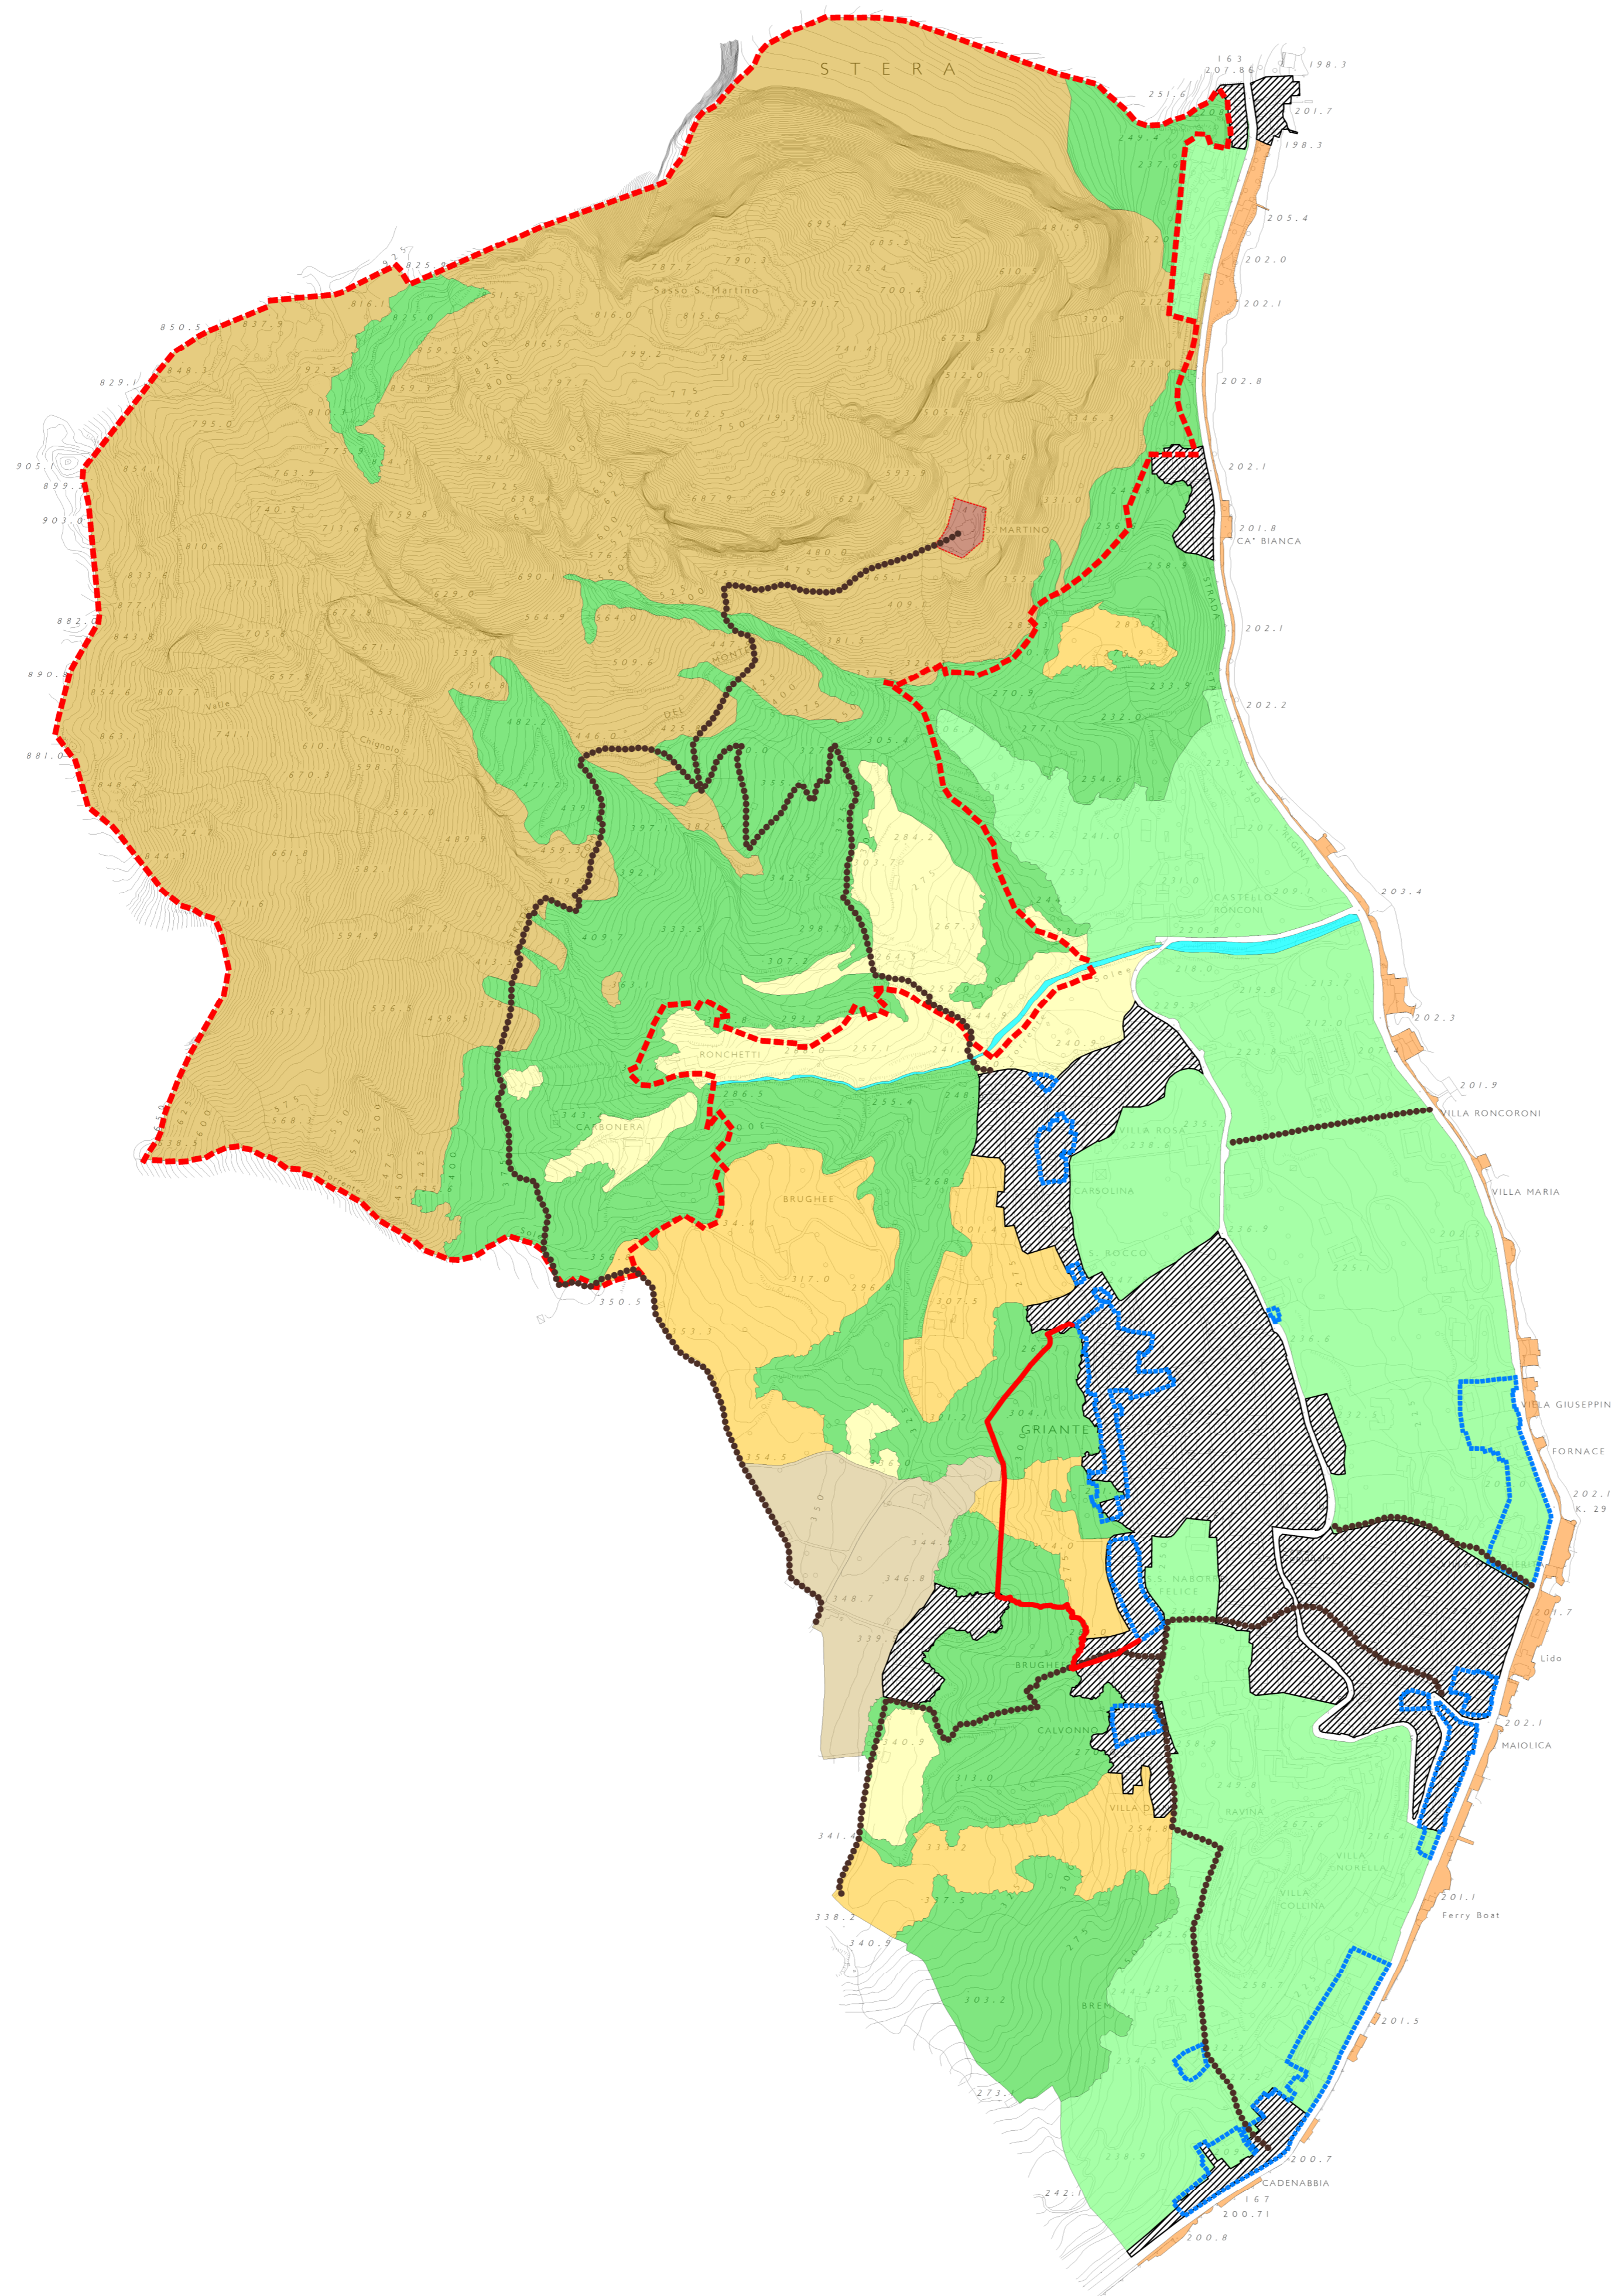

3		
2		
1		
0	14.09.2009	EMISSIONE
rev.	data	descrizione

titolo		Documento di Piano
CARTA DEL PAESAGGIO		
data	tipo	
settembre 2009	PRESCRITTIVA	
scala	file	
1 / 5 0 0 0	c:\kart\griante\carta paesaggio.kc1	

- LEGENDA**
- Sponde lacuali e aree di relazione (parcheggi, giardini, darsene, pontili navigazione, lido)
 - Aree urbanizzate
 - Aree a giardino e parchi ville storiche
 - Vegetazione spontanea - Aree boscate
 - Vegetazione spontanea erbacea
 - Territori agricoli - Prati cespugliati
 - Territori agricoli - Prati
 - Territori agricoli - Seminativo
 - Perimetro Territori agricoli con criticità
 - Bene di interesse storico paesaggistico
 - Torrente Solèe
 - Perimetro Parco Locale di Interesse Sovracomunale S. Martino
 - Perimetro Centro Storico
 - Percorsi storici